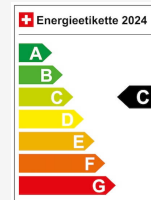

Fahrzeug Standort

Arbon

Auto Richner AG
Salwiesenstrasse 2
9320 Arbon

[Route auf Google Maps planen](#)

Energieeffizienz & Verbrauch

Energieeffizienz*	C
Co2 Emissionen	128 g/km
Verbrauch kombiniert	4.9 l/100 km