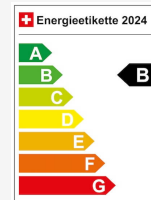

Fahrzeug Standort

Arbon

Auto Richner AG
Salwiesenstrasse 2
9320 Arbon

[Route auf Google Maps planen](#)

Energieeffizienz & Verbrauch

Energieeffizienz*	B
Co2 Emissionen	121 g/km
Verbrauch kombiniert	4.6 l/100 km