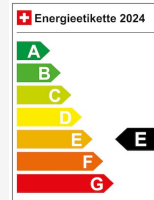

Fahrzeug Standort

Arbon

Auto Richner AG
Salwiesenstrasse 2
9320 Arbon

[Route auf Google Maps planen](#)

Energieeffizienz & Verbrauch

Energieeffizienz* **E**

Co2 Emissionen **204 g/km**

Verbrauch kombiniert **7.8 l/100 km**