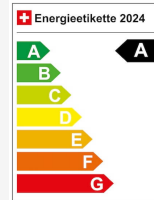

Fahrzeug Standort

Arbon

Auto Richner AG
Salwiesenstrasse 2
9320 Arbon

[Route auf Google Maps planen](#)

Energieeffizienz & Verbrauch

Energieeffizienz*	A
Co2 Emissionen	138 g/km
Verbrauch kombiniert	6.1 l/100 km