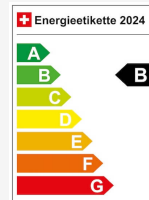

Fahrzeug Standort

Arbon

Auto Richner AG
Salwiesenstrasse 2
9320 Arbon

[Route auf Google Maps planen](#)

Energieeffizienz & Verbrauch

Energieeffizienz*	B
Co2 Emissionen	120 g/km
Verbrauch kombiniert	4.6 l/100 km