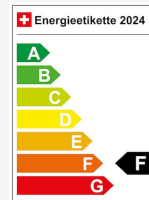

### Energieeffizienz & Verbrauch

Energieeffizienz*	F
Co2 Emissionen	170 g/km
Verbrauch kombiniert	6.4 l/100 km