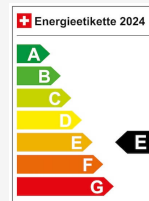

Fahrzeug Standort

Arbon

Auto Richner AG
Salwiesenstrasse 2
9320 Arbon

[Route auf Google Maps planen](#)

Energieeffizienz & Verbrauch

Energieeffizienz*	E
Co2 Emissionen	180 g/km
Verbrauch kombiniert	7.9 l/100 km