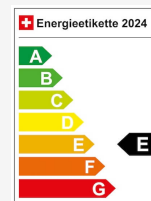

Fahrzeug Standort

Arbon

Auto Richner AG
Salwiesenstrasse 2
9320 Arbon

[Route auf Google Maps planen](#)

Energieeffizienz & Verbrauch

Energieeffizienz*	E
Co2 Emissionen	180 g/km
Verbrauch kombiniert	7.9 l/100 km