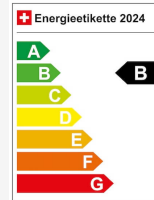

Fahrzeug Standort

Arbon

Auto Richner AG
Salwiesenstrasse 2
9320 Arbon

[Route auf Google Maps planen](#)

Energieeffizienz & Verbrauch

Energieeffizienz*	B
Co2 Emissionen	166 g/km
Verbrauch kombiniert	6.3 l/100 km