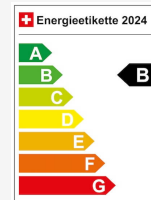

Fahrzeug Standort

Arbon

Auto Richner AG
Salwiesenstrasse 2
9320 Arbon

[Route auf Google Maps planen](#)

Energieeffizienz & Verbrauch

Energieeffizienz*	B
Co2 Emissionen	166 g/km
Verbrauch kombiniert	6.3 l/100 km