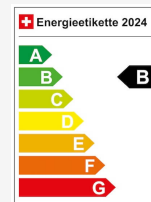

Fahrzeug Standort

Arbon

Auto Richner AG
Salwiesenstrasse 2
9320 Arbon

[Route auf Google Maps planen](#)

Energieeffizienz & Verbrauch

Energieeffizienz*	B
Co2 Emissionen	123 g/km
Verbrauch kombiniert	4.7 l/100 km