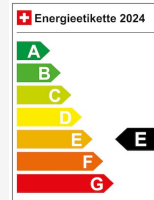

BMW 118i Essential Ed.

frisch ab MFK und Service 12 Monate Garantie aus 1 Hand Unfallfrei / Top Zustand...

Occasion Arbon

Inverkehrsetzung	2.2019
Fahrzeugart	Occasion
Fahrzeugtyp	Limousine
Aussenfarbe	grau mét.
Kilometer	110'400 km
Getriebeart	Schaltgetriebe manuell
Antriebsart	Hinterradantrieb
Treibstoff	Benzin

Verkaufspreis CHF 19'800.-

Monatlich ab CHF 0.00

Neupreis **40'830** / Preisvorteil **CHF 21'030.-**

Türen / Sitze	5 / 5
Innenfarbe	schwarz
Hubraum	1'499 cm³
Zylinder	3
PS	136 PS
Leergewicht	1'528 kg
Verbrauch in l/100 km	6.2/4.3/7.8 (Stadt/Land/Total)
Wagen-Nr.	1910
Ab MFK	Ja
Garantie	Ja
Direkt-/Parallelimport	Nein
Euro Norm	Euro 6d

Fahrzeug Standort

Arbon

Auto Richner AG
Salwiesenstrasse 2
9320 Arbon

[Route auf Google Maps planen](#)

Energieeffizienz & Verbrauch

Energieeffizienz*

E

Co2 Emissionen

177 g/km

Verbrauch kombiniert

7.8 l/100 km