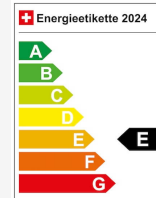

BMW 118i Essential Ed.

frisch ab MFK und Service 12 Monate Garantie aus 1 Hand Unfallfrei / Top Zustand...

Occasion Arbon

Inverkehrsetzung	2.2019
Fahrzeugart	Occasion
Fahrzeugtyp	Limousine
Aussenfarbe	grau mét.
Kilometer	110'400 km
Getriebeart	Schaltgetriebe manuell
Antriebsart	Hinterradantrieb
Treibstoff	Benzin

Verkaufspreis CHF 19'800.-

Monatlich ab CHF 0.00

Neupreis **40'830** / Preisvorteil **CHF 21'030.-**

Türen / Sitze	5 / 5
Innenfarbe	schwarz
Hubraum	1'499 cm³
Zylinder	3
PS	136 PS
Leergewicht	1'528 kg
Verbrauch in l/100 km	6.2/4.3/7.8 (Stadt/Land/Total)
Wagen-Nr.	1910
Ab MFK	Ja
Garantie	Ja
Direkt-/Parallelimport	Nein
Euro Norm	Euro 6d

Fahrzeug Standort

Arbon

Auto Richner AG
Salwiesenstrasse 2
9320 Arbon

[Route auf Google Maps planen](#)

Energieeffizienz & Verbrauch

Energieeffizienz*

E

Co2 Emissionen

177 g/km

Verbrauch kombiniert

7.8 l/100 km